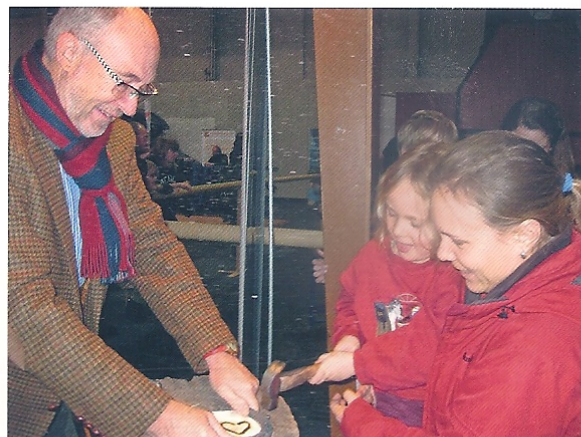

[aus: METALL aktuell
1/2012, Seite 9]

► Pferd & Jagd 2011

Große, heiße Herzen!

Eine Holzplatte, Hufeisen, Nägel. – „Das reicht nicht!“, sagt Antoni Krukowski, Kunstschmied aus Lingen. Und darum greift er sich ein Stück Metall und formt innerhalb weniger Minuten ein Brandeisen in Herzform, mit dem die Holzplatten zusätzlich geschmückt werden können.

Dann aber sind die Kinder dran: Mit Hilfe von Mitgliedern des Vereins „Kleine Herzen Hannover“ fertigen sie ihr persönliches Glückshufeisen. Die Erwachsenen bekommen Informationen über die Projekte der „Kleinen Herzen“: Eltern-Kind-Zimmer für die Kinder-Herzstationen der Medizinischen Hochschule Hannover, Dolmetscher für ausländische Patienten, psychologische Betreuung der Familien, eine Sozialarbeiterin.

Das Resümee nach vier Tagen auf der „Pferd & Jagd“: „Die Hufbeschlagschmiede haben durch ihre Unterstützung wieder einmal ein großes Herz bewiesen. Die Aktion war ein voller Erfolg – was den Erlös betrifft, aber auch das öffentliche Interesse“, so Ira Thorsting von den „Kleinen Herzen“.